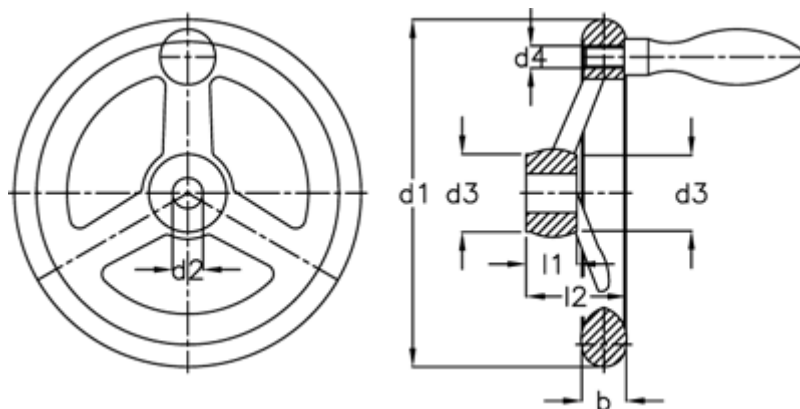

Varenummer: 20311357  
Beskrivelse: E+G Håndhjul  
DIN 950-GG-500-B34-D

## Mål

Antal eger = 5  
b = 34  
d1 = 500  
d2 H7 = 34  
d3 = 78  
d4 = M 12  
Håndtag Ø = 32  
l1 = 45

l2 = 72